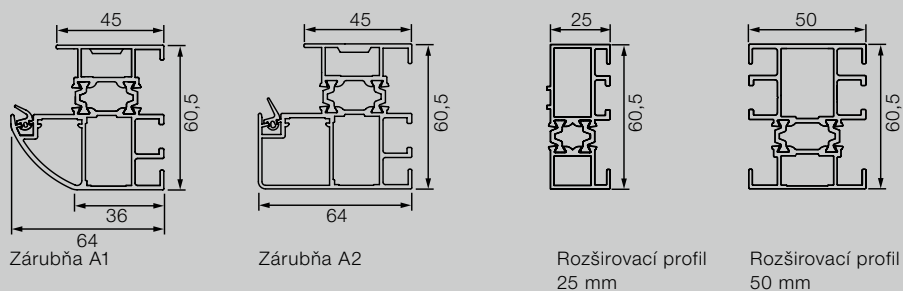

Bočné diely – normované veľkosti ThermoPlus / ThermoPro

Motív	Vonkajší rozmer rámu (objednávací rozmer)
Sklenená výplň: 010, 015, 020, 025, 030, 040, 700, 750, 800, 810, 850, 900	400 × 2100

Nadsvetlíky – atypické veľkosti ThermoPlus / ThermoPro

Motív	Vonkajší rozmer rámu (objednávací rozmer)
Sklenená výplň: 010, 015, 020, 025, 030, 040, 700, 750, 800, 810, 900	875 – 2250 × 300 – 500

Bočné diely – atypické veľkosti ThermoPlus / ThermoPro

Motív	Vonkajší rozmer rámu (objednávací rozmer)
Sklenená výplň: 010, 015, 020, 025, 030, 040, 700, 750, 800, 810, 850, 900	ThermoPro: 300 – 1000* × 1875 – 2250 ThermoPlus: 300 – 1000* × 1875 – 2250
Panelová výplň: 100, 200, 400	450 × 1990 – 2186

* od šírky 500 mm nie je možný nadsvetlík. Prvky dverí s bočnými dielmi nemajú statickú funkciu, statika musí byť zaručená stavebným telesom.

ThermoPro

Variety zárubní