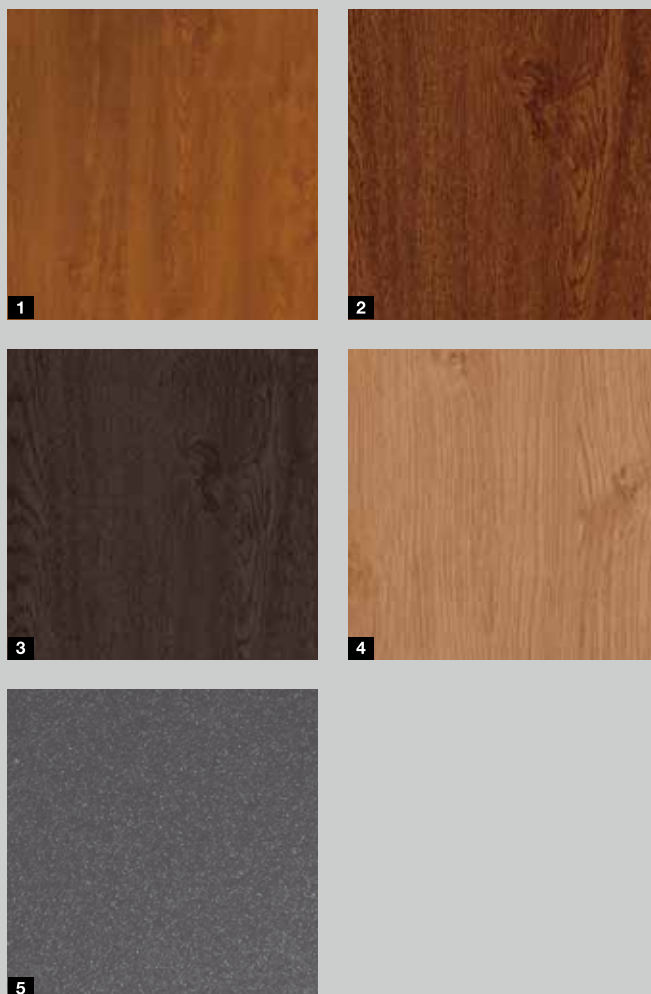

Detailne verná a elegantná

Povrchovú úpravu Decograin* je možné zakúpiť v štyroch prirodzených drevených dekoroch a v jednom antracitovo sfarbenom dekore s metalickým efektom. Vtlačené vzorovanie sprostredkováva detailne verný charakter dreva.

5 dekorov Decograin

- 1 Decograin Zlatý dub: stredne hnedý, zlatožltý dubový dekor
- 2 Decograin Tmavý dub (orech): dubový dekor orechovej farby
- 3 Decograin Nočný dub: intenzívne tmavý dubový dekor
- 4 Decograin Winchester: prírodne sfarbený dubový dekor
- 5 Titan Metallic CH 703: antracit s metalickým efektom

Zohľadnite prosím

Vyobrazené farby a povrchy nie sú z technických dôvodov tlače farebne záväzné. Pri dverách s tmavou povrchovou úpravou je potrebné vyvarovať sa otočeniu smerom k slnku, pretože zvýšené rozťahovanie materiálu môže obmedziť funkciu dverí.

* Nie je možné dodať pre motívy 100 / 200 / 400. Pri motívoch 020 / 025 / 030 / 040 je zasklievací rám farebne prispôsobený.