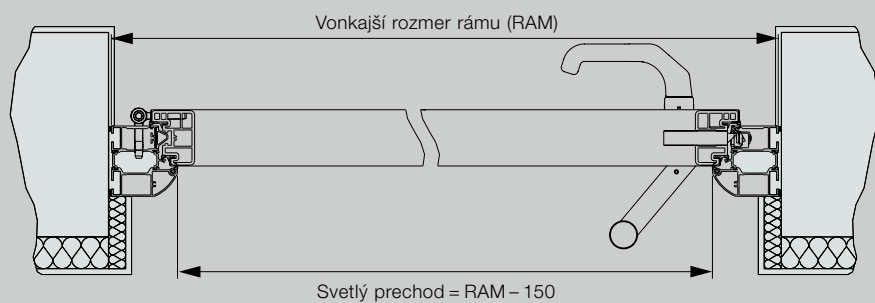

Normálne veľkosti
ThermoPlus

Vonkajší rozmer rámu (objednávaci rozmer)	Svetlý rozmer muriva	Svetlý rozmer zárubne
1000 × 2100	1020 × 2110	850 × 2005
1100 × 2100	1120 × 2110	950 × 2005

Normálne veľkosti
ThermoPro

Vonkajší rozmer rámu (objednávaci rozmer)	Svetlý rozmer muriva	Svetlý rozmer zárubne
1000 × 2100	1020 × 2110	872 × 2016
1100 × 2100	1120 × 2110	972 × 2016

Atypické veľkosti
ThermoPlus / ThermoPro

Motívy	Vonkajší rozmer rámu (objednávaci rozmer)
200	875 – 1100 × 1990 – 2186
020, 025, 030, 700, 750, 800, 810, 850, 900	875 – 1250 × 1875 – 2250
010, 015, 040	875 – 1250 × 1875 – 2250
100, 400	875 – 1100 × 1875 – 2186

ThermoPlus

Variety zárubní

Horizontálny rez dverí

Vertikálny rez dverí

Horizontálny rez bočného dielu

Všetky rozmery v mm