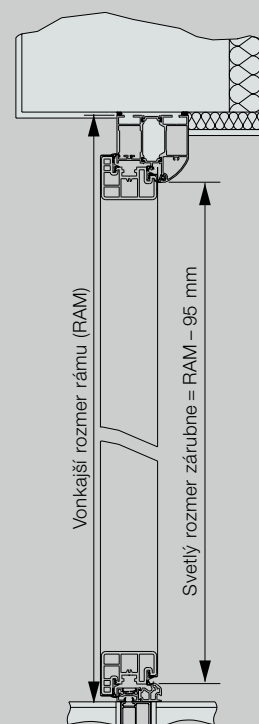

ThermoPlus

Variety zárubní

Horizontálny rez dverí

Vertikálny rez dverí

Horizontálny rez bočného dielu

Všetky rozmery v mm

Bočné diely – normované veľkosti ThermoPlus / ThermoPro

Motív	Vonkajší rozmer rámu (objednávací rozmer)
Sklenená výplň: 010, 015, 020, 025, 030, 040, 700, 750, 800, 810, 850, 900	400 × 2100