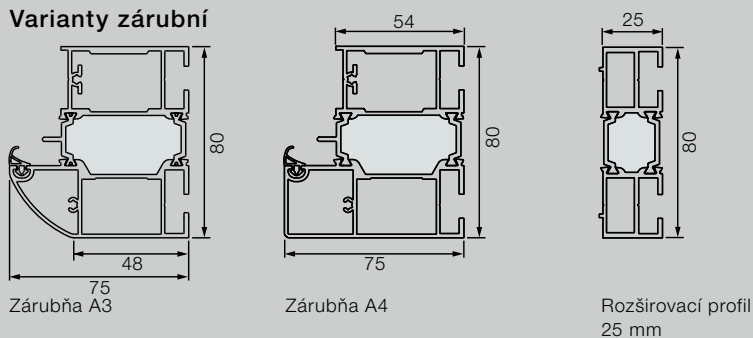

Normálne veľkosti
ThermoPlus

Vonkajší rozmer rámu (objednávaci rozmer)	Svetlý rozmer muriva	Svetlý rozmer zárubne
1000 × 2100	1020 × 2110	850 × 2005
1100 × 2100	1120 × 2110	950 × 2005

Normálne veľkosti
ThermoPro

Vonkajší rozmer rámu (objednávaci rozmer)	Svetlý rozmer muriva	Svetlý rozmer zárubne
1000 × 2100	1020 × 2110	872 × 2016
1100 × 2100	1120 × 2110	972 × 2016

Atypické veľkosti
ThermoPlus / ThermoPro

Motívy	Vonkajší rozmer rámu (objednávaci rozmer)
200	875 – 1100 × 1990 – 2186
020, 025, 030, 700, 750, 800, 810, 850, 900	875 – 1250 × 1875 – 2250
010, 015, 040	875 – 1250 × 1875 – 2250
100, 400	875 – 1100 × 1875 – 2186

ThermoPlus

Variety zárubní

Horizontálny rez dverí