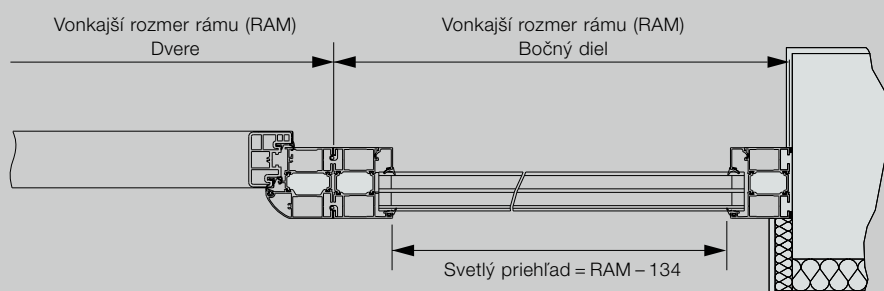

ThermoPlus

Variety zárubní

Horizontálny rez dverí

Vertikálny rez dverí

Horizontálny rez bočného dielu

Všetky rozmery v mm

Bočné diely – normované veľkosti ThermoPlus / ThermoPro

Motív	Vonkajší rozmer rámu (objednávací rozmer)
Sklenená výplň: 010, 015, 020, 025, 030, 040, 700, 750, 800, 810, 850, 900	400 × 2100