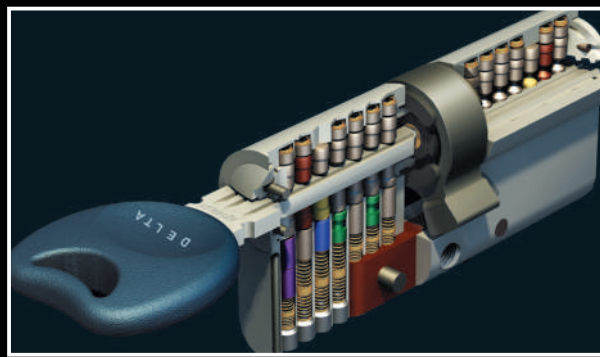

Edition I/2010

www.delta.special.pl