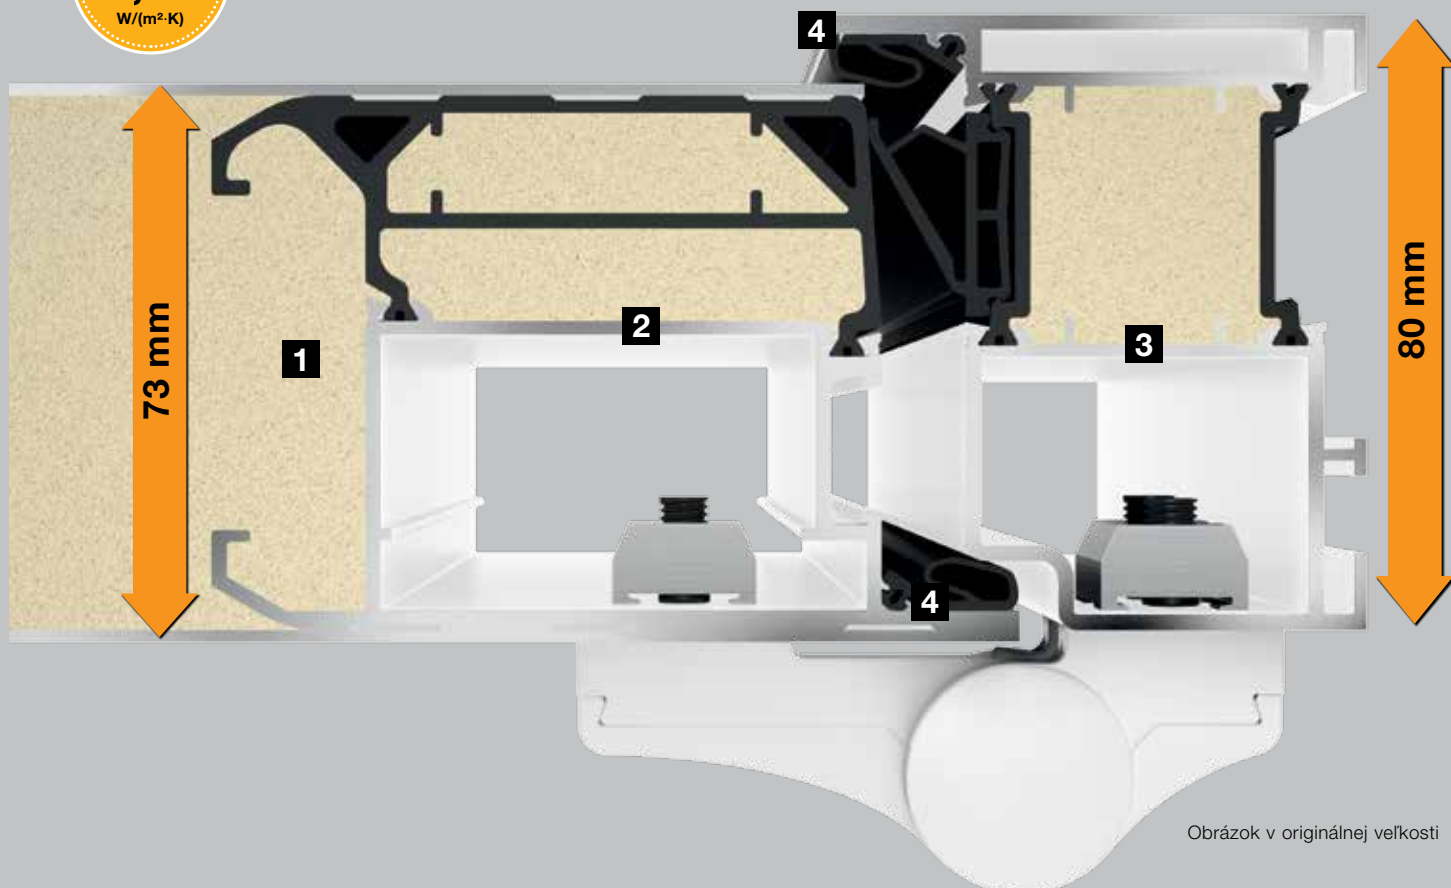

Konštrukcia

1. 1 celoplošné hliníkové krídlo dverí s hrúbkou 73 mm s výplňou z tvrdenej PU peny a s vnútri umiestneným profilom krídla
2. 2 termicky oddelený hliníkový profil krídla
3. 3 termicky oddelený hliníkový rám dverí s hrúbkou 80 mm
4. 4 trojitá tesniaca úroveň s kompletným tesnením po obvode

Spĺňa všetky požiadavky nariadenia o šetrení energiou

Vhodná na montáž bez vytvárania tepelných mostov

Hodnota U_D až do cca $0,87 \text{ W}/(\text{m}^2\cdot\text{K})$

Hodnota
 U_{do}
0,87
 $\text{W}/(\text{m}^2\cdot\text{K})$

Vybavenie

1. 5 celoplošný pohľad zvnútra, ako pri interiérových dverách
2. 6 3D závesy
3. 7 hliníková vnútorná kľučka
4. 8 profilový cylinder chránený proti manipulácii
5. 9 **Bezpečnostné vybavenie RC 3** s 5-násobným bezpečnostným zámkom
6. 10 Bezpečnostné čapy