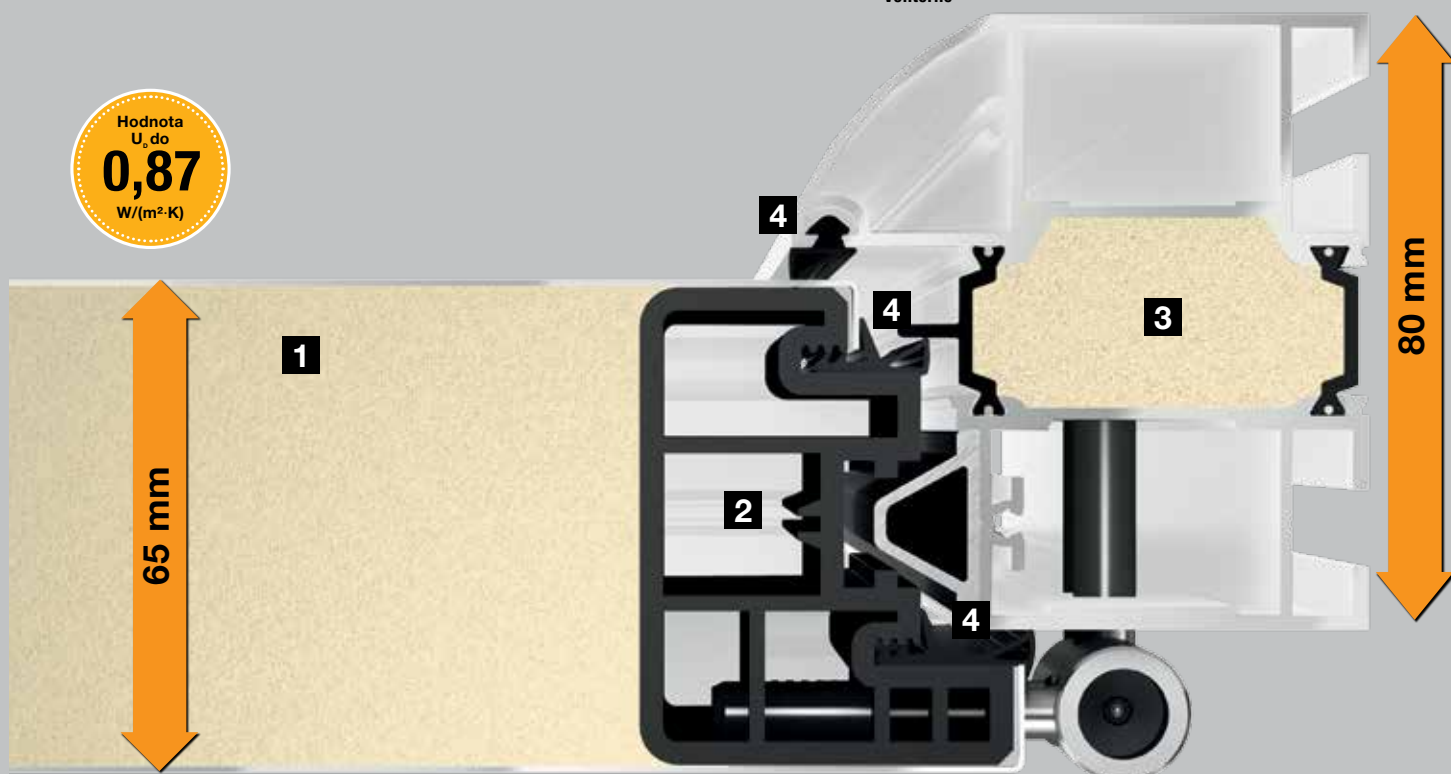

Konštrukcia

1. 1 celoplošné, oceľové krídlo dverí s hrúbkou 65 mm, s vnútri umiestneným profilom krídla a vo vyhotovení s hrubým falcom
2. 2 termické oddelenie a vyššia stabilita vďaka profilu krídla z kompozitného materiálu
3. 3 termicky oddelená hliníková zárubňa 80 mm
4. 4 3-jitá tesniaca úroveň

Spĺňa všetky požiadavky nariadenia o šetrení energií

Vhodná na montáž bez vytvárania tepelných mostov

Hodnota U_D až do cca $0,87 \text{ W}/(\text{m}^2 \cdot \text{K})$

Vybavenie

1. 5 celoplošný pohľad zvnútra, ako pri interiérových dverách
2. 6 3D valčekové závesy
3. 7 vnútorná kľučka z ušľachtilej ocele
4. 8 profilový cylinder s funkciou pre prípad núdze a nebezpečenstva
5. 9 5-násobný bezpečnostný zámok

Voliteľne s bezpečnostným vybavením RC 2