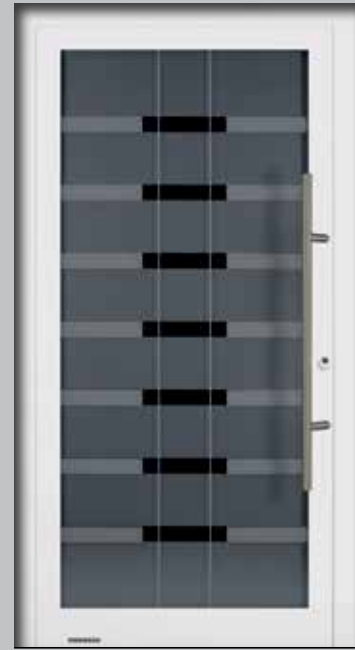

Voliteľne s bezpečnostným vybavením RC 2

Pohľad zvnútra

Motív 100

Madlo z ušľachtilej ocele 38-1, ornamentové sklo Mastercarré, trojité tepelné ochranné sklo, hodnota U_D do cca 1,3 W/(m²·K)*

Motív 101

Madlo z ušľachtilej ocele 38-1, ornamentové sklo Mastercarré, trojité tepelné ochranné sklo, hodnota U_D do cca 1,3 W/(m²·K)*