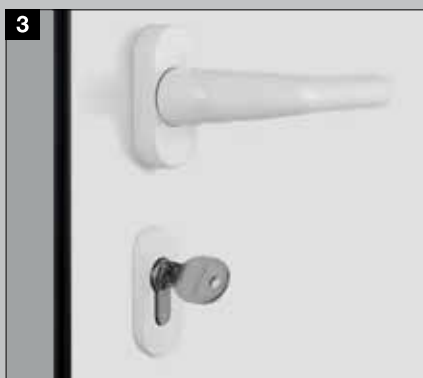

Voliteľné, skryto umiestnené závesy (bez obrázku)

Skryto umiestnené závesy sa starajú o ušľachtilý pohľad na dvere zvnútra. Závesy disponujú poistkou proti vytiahnutiu, takže odpadajú bezpečnostné čapy na strane závesov.

2 Profilový cylinder s bezpečnou manipuláciou

Profilový cylinder je vybavený systémom anti-picking a ochranou proti navrtaniu. Okrem toho poskytuje funkciu pre prípad núdze a nebezpečenstva, to znamená, že ho je možné zamknúť aj vtedy, keď je zvnútra zastrčený kľúč. Uzavraciaci cylinder s bezpečnou manipuláciou je certifikovaný podľa normy DIN 18252 / DIN EN 1303 a dodáva sa vrátane 5 špeciálnych kľúčov.

Bezpečnostná rozeta osadená zvonku

Patentovaná vonkajšia rozeta chráni profilový cylinder dodatočne proti vyvrtaniu a rozlomeniu. Sériovo v bielej farbe, RAL 9016, resp. vo vyhotovení ušľachtilá oceľ pri farebných dverách.

3 Hliníková vnútorná kľučka

Domové dvere ThermoSafe sú sériovo vybavené vnútornou kľučkou Rondo s pekným tvarom, sériovo lakovanou vypaľovacím lakom v bielej farbe. Voliteľne ju obdržíte aj v ušľachtilej oceli alebo vo farbe RAL podľa výberu a tiež vo vyhotoveniach Caro alebo Okto, vždy z ušľachtilej ocele.

4 Zatváracie plechy z ušľachtilej ocele

Zatváracie plechy umožňujú komfortné nastavenie dverí, takže Vaše dvere budú optimálne zapadať do zámku a bezpečne sa zatvárať.