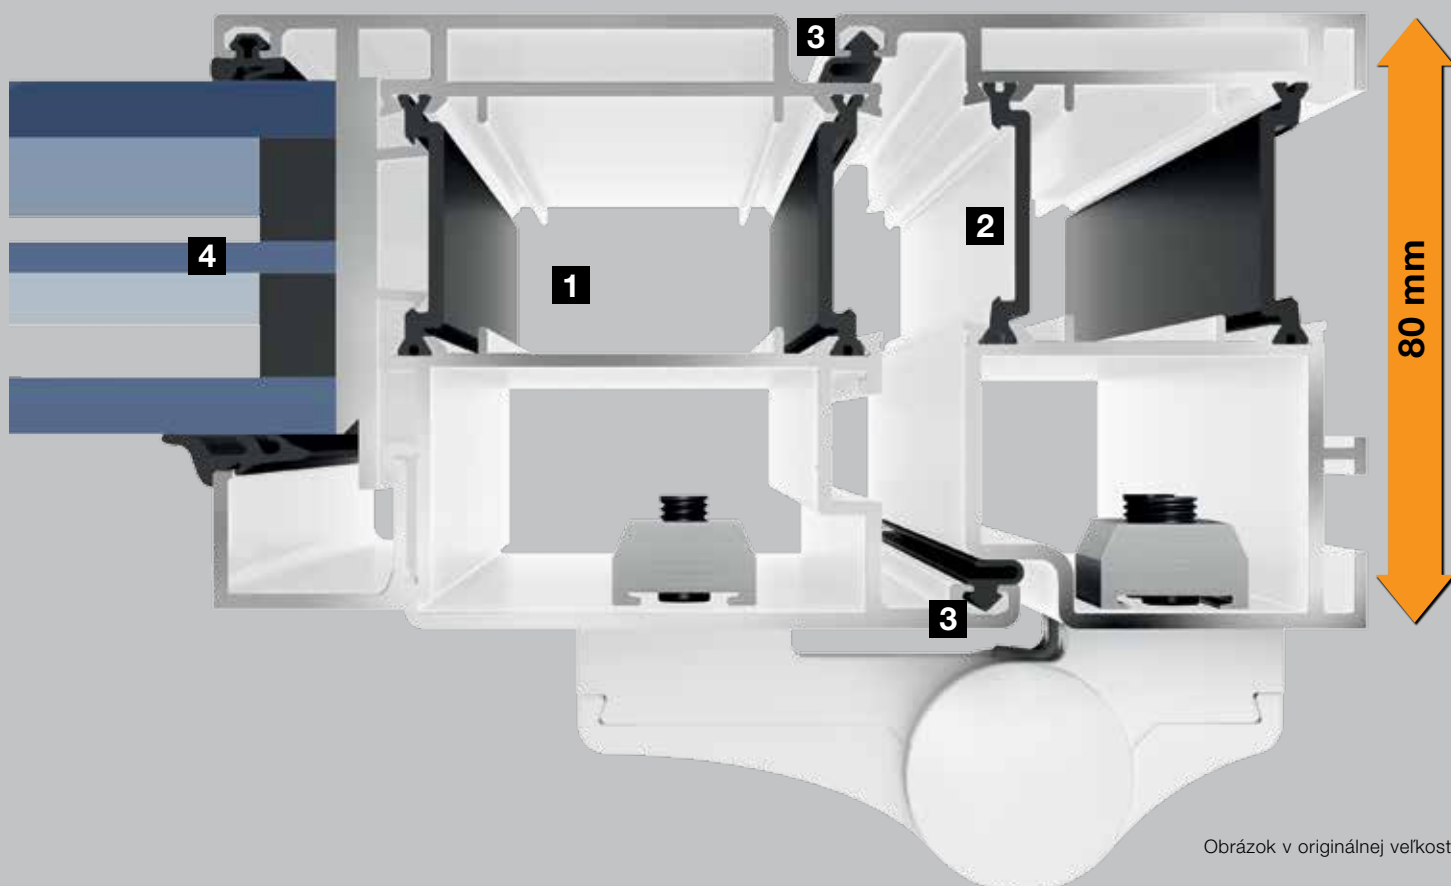

Konštrukcia

- **1** termicky oddelený hliníkový profil krídla
- **2** termicky oddelený hliníkový rám dverí s hrúbkou 80 mm
- **3** 2-jitá tesniaca úroveň
- **4** trojité tepelné ochranné sklo (WSG) s 8 mm bezpečnostným sklom zvonku a zvnútra

Spĺňa všetky požiadavky nariadenia o šetrení energiou

Vhodná na montáž bez vytvárania tepelných mostov

Hodnota U_D až do cca 1,3 W/(m²·K)

Vybavenie

- **5** hranaté zasklievacie lišty, s tupým stykom
- **6** 3D závesy
- **7** hliníková vnútorná kľučka
- **8** profilový cylinder chránený proti manipulácii
- **9** 5-násobný bezpečnostný zámok

Voliteľne s bezpečnostným vybavením RC 2