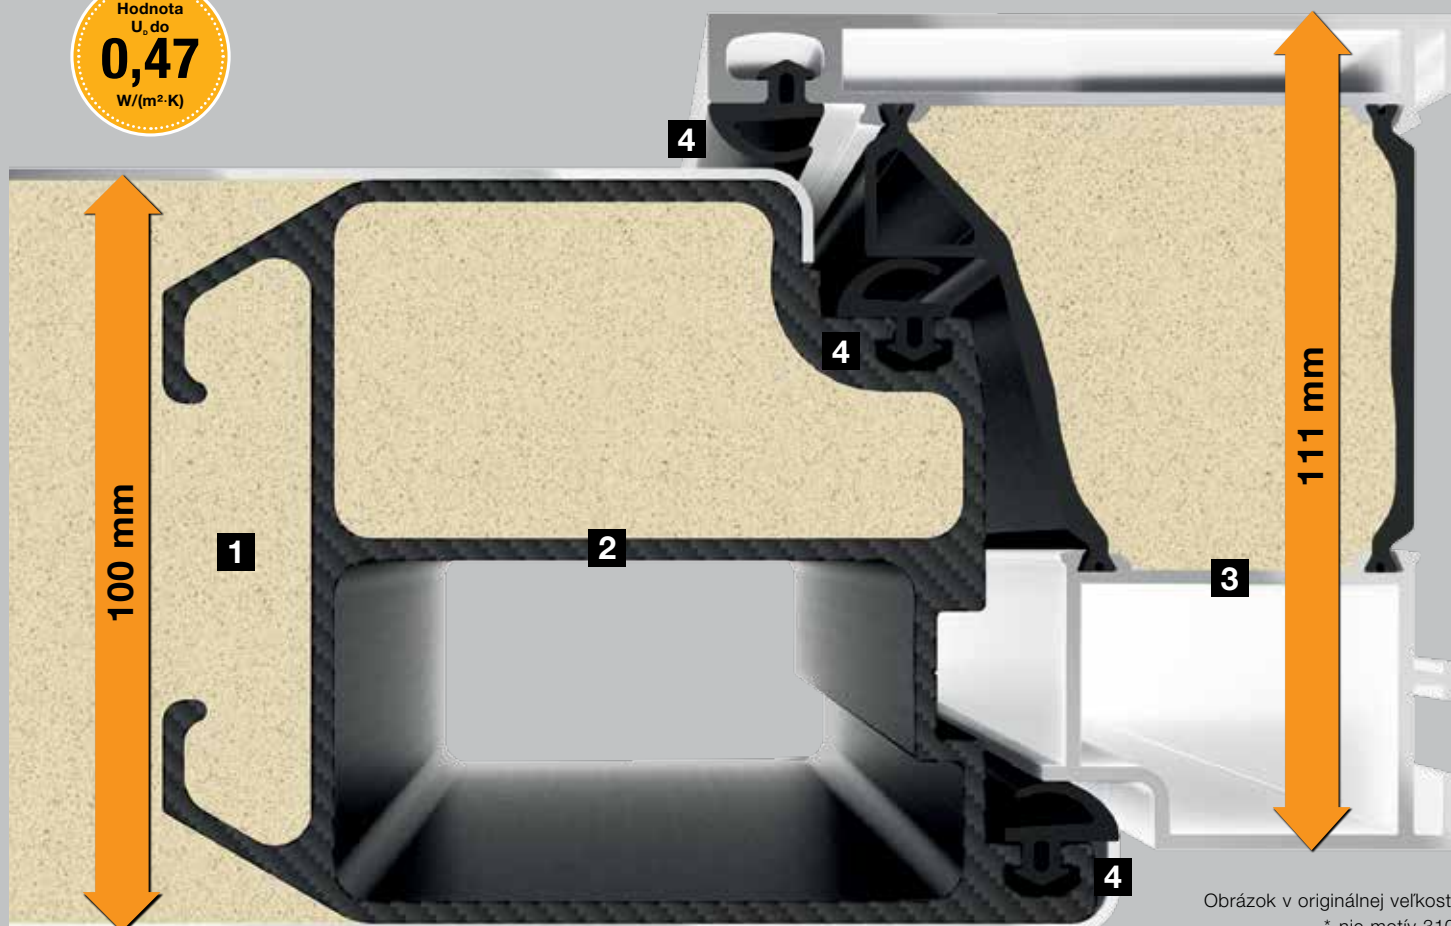

Konštrukcia

1. 1 100 mm hliníkové krídlo dverí s výplňou z tvrdenej PU peny a s vnútri umiestneným profilom krídla
2. 2 termické oddelenie a vysoká stabilita vďaka kompozitnému profilu krídla zosilneného uhlíkovo-sklenenými vláknami
3. 3 termicky oddelený hliníkový rám dverí s hrúbkou 111 mm
4. 4 trojitá tesniaca úroveň s dvoma tesneniami kompletne po celom obvode

Spĺňa všetky požiadavky nariadenia o šetrení energiou a je certifikovaná inštitútom IFT pre pasívne domy*

Vhodná na montáž bez vytvárania tepelných mostov

Hodnota U_D až do cca 0,47 W/(m²·K)

Hodnota
 U_e do
0,47
W/(m²·K)

Vybavenie

1. 5 celoplošný pohľad zvnútra, ako pri interiérových dverách
2. 6 skryto umiestnené závesy
3. 7 kľučka z ušľachtilej ocele
4. 8 profilový cylinder chránený proti manipulácii
5. 9 **bezpečnostné vybavenie brániace vlámaniu RC 3 s 9-násobným bezpečnostným zámkom**

voliteľne s bezpečnostným vybavením RC 4

Obrázok v originálnej veľkosti
* nie motív 310