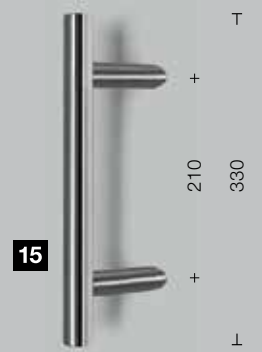

+ mm += rozmer osi
┌ mm ─= dĺžka madla

Všetky údaje v mm

prispôsobené výške dverí

prispôsobené výške dverí

+ mm += rozmer osi
 ⊥ mm ⇨= dĺžka madla

Dizajnérske kúsky medzi madlami

Priebežné, dizajnové madlo nielen zdokonaľuje exkluzívny vzhľad Vašich domových dverí, ale okrem toho Vám ponúka vysoký komfort obsluhy. Aj Vaše malé deti tak môžu dvere otvárať pomocou madla. Madlá DesignPlus Vám ponúkajú ušľachtilé aplikácie pre dvere s individuálnym štýlom. Madlo, ako aj aplikáciu madla tak môžete ideálne prispôbiť farbe dverí a Vášmu domu.