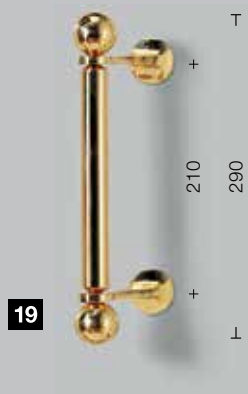

+ mm += rozmer osi
┌ mm ─= dĺžka madla

Všetky údaje v mm

prispôsobené výške dverí

prispôsobené výške dverí

+ mm += rozmer osi
 ⊥ mm ⇨= dĺžka madla

Dizajnérske kúsky medzi madlami

Priebežné, dizajnové madlo nielen zdokonaľuje exkluzívny vzhľad Vašich domových dverí, ale okrem toho Vám ponúka vysoký komfort obsluhy. Aj Vaše malé deti tak môžu dvere otvárať pomocou madla. Madlá DesignPlus Vám ponúkajú ušľachtilé aplikácie pre dvere s individuálnym štýlom. Madlo, ako aj aplikáciu madla tak môžete ideálne prispôbiť farbe dverí a Vášmu domu.